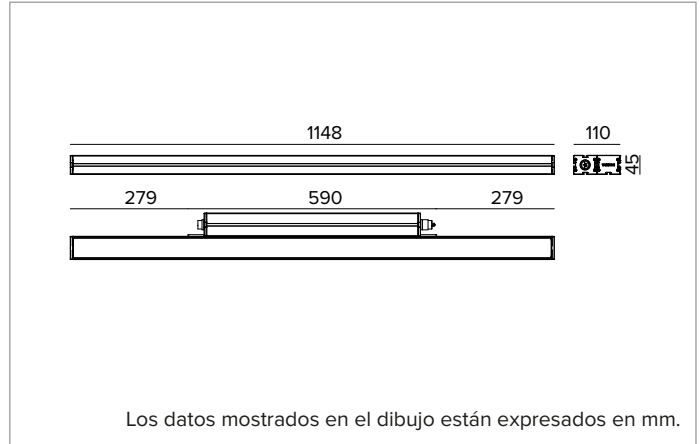

E0544FVL822ELBA | JEDI NOVA 55 Proyector Side Box Proyector lineal orientable de LED

	2200K	H(m)	D1(m)	D2(m)	E _{max} (lx)		
	Ra80	67°	75°				
Fixture Power	53W	1	1.31	1.52	1834		
Source Flux	3618lm	2	2.63	3.04	459		
Fixture Flux	2337lm	3	3.94	4.56	204		
Efficacy	44lm/W	4	5.25	6.09	115		
TS2125	I _{max} =507cd/klm	I _{max}	1834cd	5	6.56	7.61	73

Flujo luminaria: 2337lm

Rendimiento luminoso: 44lm/W

Seguridad fotobiológica: Conforme al grupo de riesgo RG1 (Riesgo Bajo)

CARACTERÍSTICAS MECÁNICAS

Cuerpo de aluminio extruido anodizado 15μ. Pantalla plana de cristal extra claro de 5mm de espesor. Cuerpo de la luminaria orientable respecto a la superficie de instalación mediante estribos accesorios.